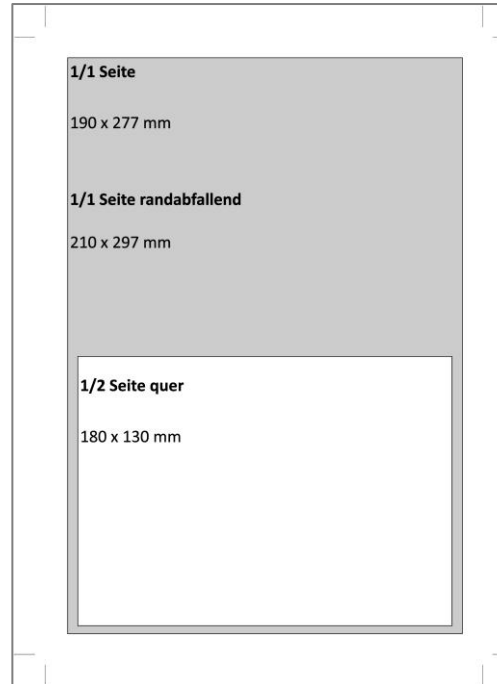

Schwellbrunner "blättli":

Inserateformate und -preise

(gültig ab Juli 2014)

Preise für Inserate		sFr.
1 Seite		120.--
Umschlagseite innen	farbig	150.--
½ Seite		70.--
¼ Seite	hoch und quer	40.--
1/3 Seite	quer	40.--
1/8 Seite	quer	40.--
Spaltenbreites Inserat		40.--