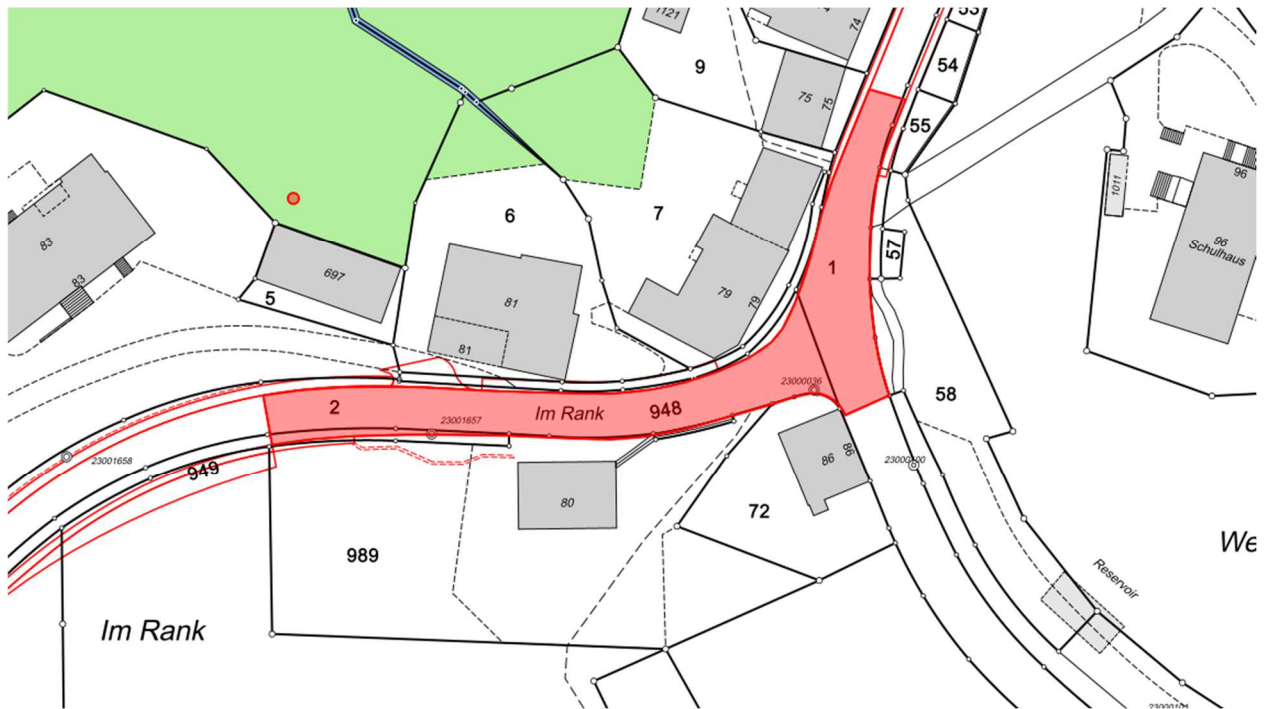

Appenzell Ausserrhoden

Strassensperrung Gemeinde Schwellbrunn

Wegen Belagsarbeiten werden folgende Kantonsstrassen für den **Fahrverkehr und den Viehtrieb zusätzlich zur bereits bestehenden Behinderung gesperrt:**

**Kantonsstrasse Nr. 41, Schwellbrunn–
Degersheim**

Teilstück: Knoten Im Rank

Sperrung:

**Montag, 13. Juli 2026, ab 09.00 Uhr bis ca. 24.00
Uhr**

Der motorisierte Verkehr wird umgeleitet. Zu Fuss gehende und Rad fahrende Personen können die Baustelle passieren.

Kopie an:

- Wälli Ingenieure AG, Herisau	a.koller@waelli.ch
- Morant AG, St.Gallen	tilo.schmid@morant.ch

ø Fr, Be, An, Wr, LIn, FAI, AI, Sr, Kzl.

Bild: gesperrte Fläche für Belagseinbau, Aus: Geoportal.ch