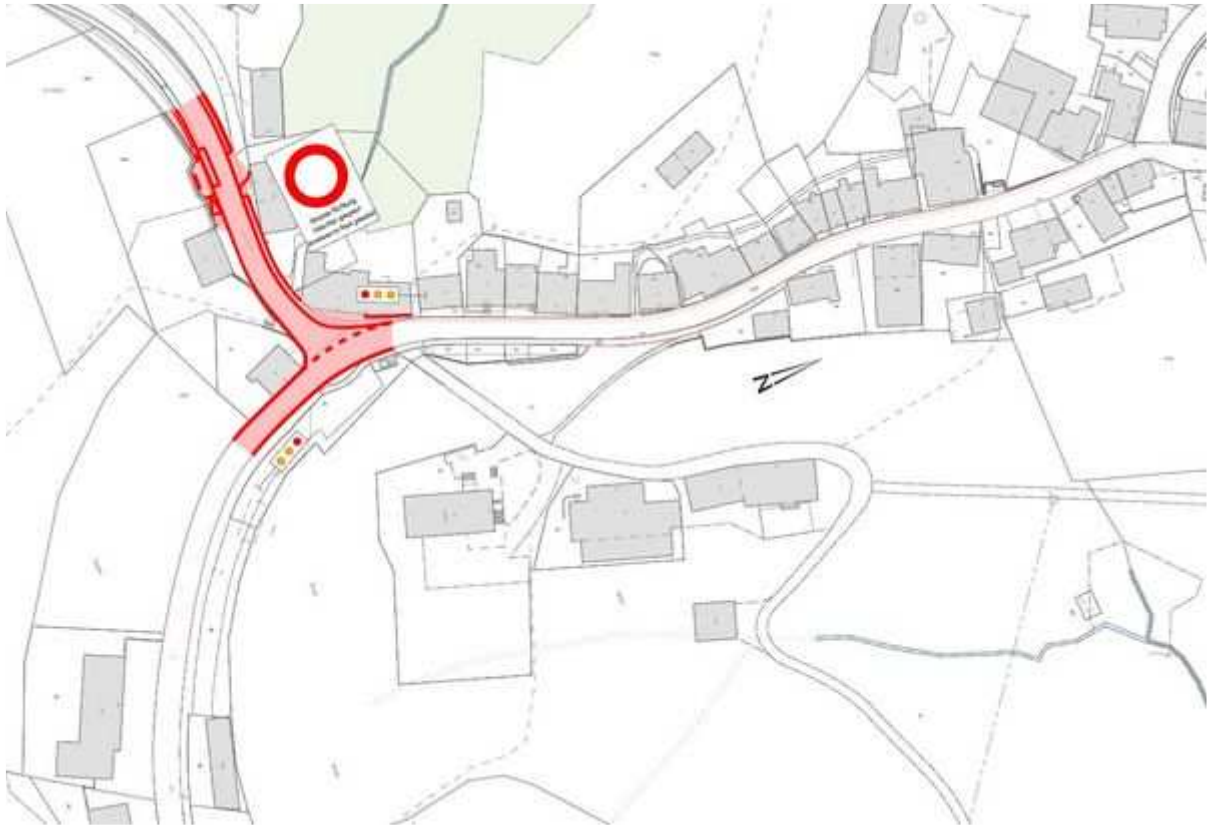

Bild: Bauphase I mit Sperrung Knoten Im Rank, Wälli Ingenieure AG